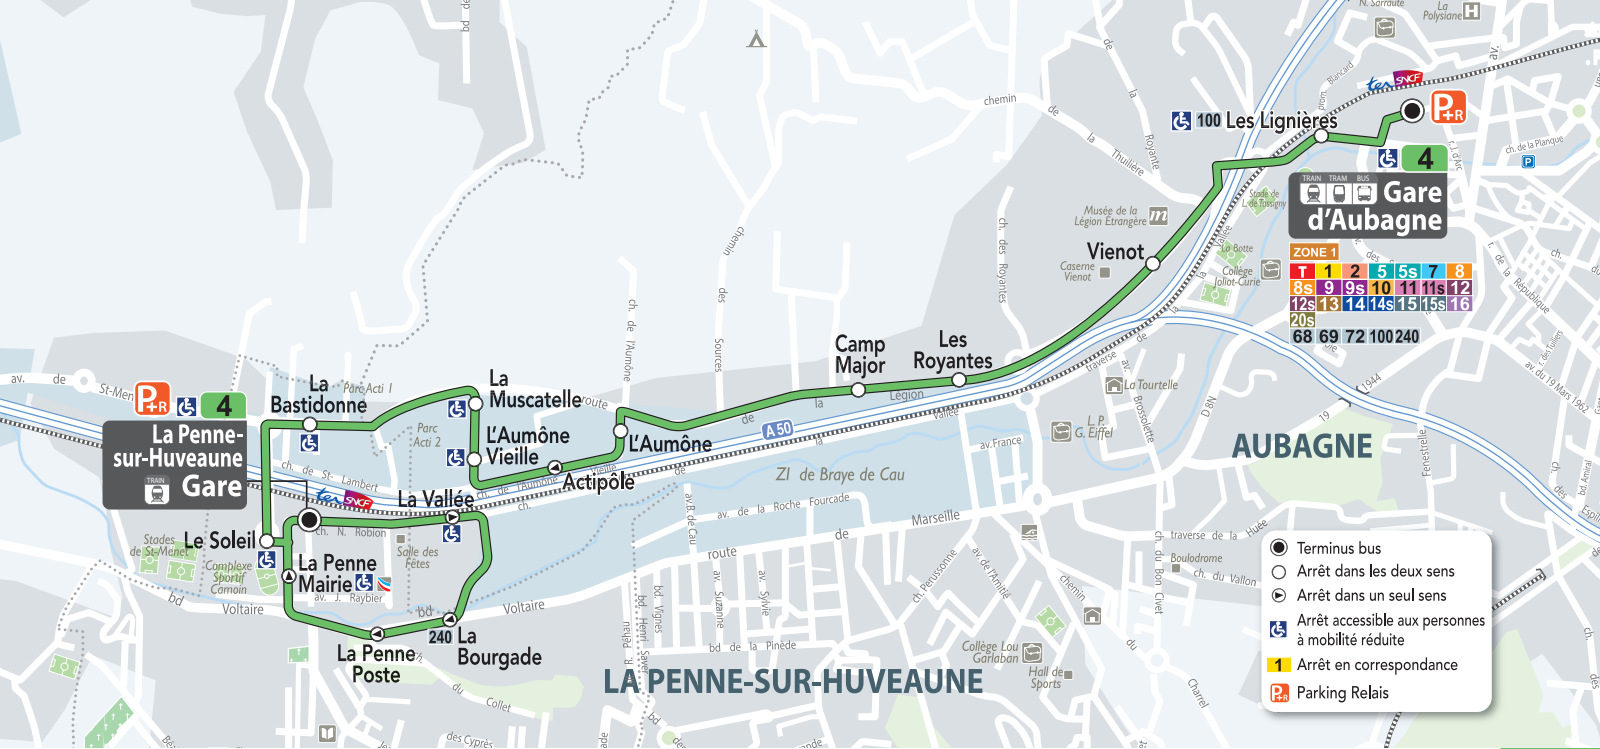

# Gare d'Aubagne — La Penne-sur-Huveaune

4

DU LUNDI AU SAMEDI

CETTE LIGNE NE FONCTIONNE PAS LES DIMANCHES, LES JOURS FÉRIÉS, LE LUNDI DE PENTECÔTE ET LE 26 DÉCEMBRE

 GARE D'AUBAGNE 	07:05	07:57	09:23	10:28	11:32	12:42	13:48	14:53	16:00	17:12	17:55	18:40
 LES LIGNIÈRES	07:06	07:58	09:24	10:29	11:33	12:43	13:49	14:54	16:01	17:13	17:56	18:41
 L'AUMÔNE VIEILLE	07:15	08:07	09:31	10:36	11:40	12:51	13:57	15:02	16:09	17:22	18:05	18:50
 LA BASTIDONNE	07:18	08:10	09:34	10:39	11:43	12:54	14:00	15:05	16:12	17:25	18:08	18:53
 LA PENNE GARE 	07:20	08:12	09:36	10:41	11:44	12:56	14:01	15:06	16:13	17:27	18:10	18:55

# La Penne-sur-Huveaune — Gare d'Aubagne

DU LUNDI AU SAMEDI

CETTE LIGNE NE FONCTIONNE PAS LES DIMANCHES, LES JOURS FÉRIÉS, LE LUNDI DE PENTECÔTE ET LE 26 DÉCEMBRE

♿ LA PENNE GARE	P+R	07:32	08:32	09:39	10:44	11:47	12:59	14:04	15:09	16:16	17:31	18:15
LA BOURGADE		07:34	08:34	09:41	10:46	11:49	13:01	14:06	15:11	16:18	17:33	18:17
♿ LA PENNE MAIRIE		07:36	08:36	09:43	10:48	11:51	13:03	14:08	15:13	16:20	17:35	18:19
♿ LA BASTIDONNE		07:38	08:38	09:45	10:49	11:52	13:04	14:09	15:14	16:22	17:37	18:20
♿ L'AUMÔNE VIEILLE		07:41	08:41	09:48	10:52	11:55	13:07	14:12	15:17	16:25	17:40	18:23
♿ GARE D'AUBAGNE	P+R	07:49	08:49	09:55	10:59	12:03	13:15	14:20	15:25	16:34	17:49	18:32